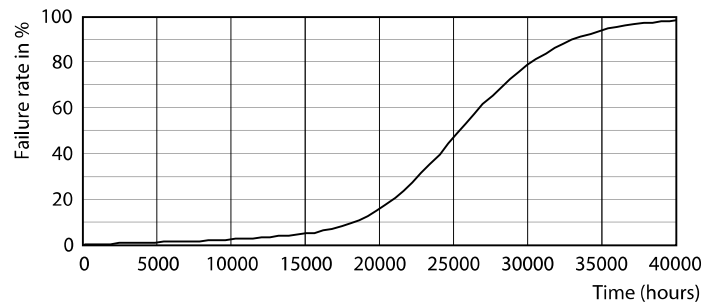

LEDtube 25K