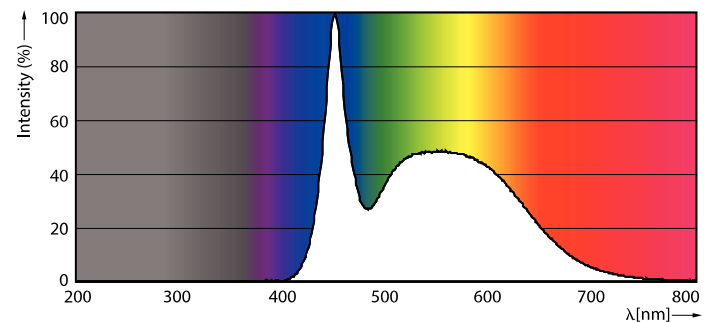

LEDtube 18W G13 865