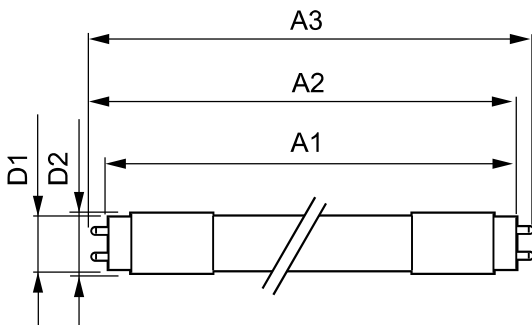

### Dados do produto

Informações gerais		Power (Rated) (Nom)	
Casquilho	G13 [ Medium Bi-Pin Fluorescent]		18 W
Compatível com EU RoHS	Sim	Corrente de lâmpada (Máx.)	160 mA
Vida útil nominal (Nom.)	25000 h	Corrente de lâmpada (Mín.)	95 mA
Ciclo de comutação	50000X	Tempo de arranque (Nom.)	0,5 s
Tipo técnico	18-32-36W	Tempo de aquecimento até 60% de luz (Nom.)	0,5 s
		Fator de potência (Nom.)	0,92
		Tensão (Nom.)	100-240 V
Dados técnicos de luz		Temperatura	
Código da cor	865 [ TCC de 6500K]	Temperatura ambiente (Máx.)	45 °C
Ângulo do feixe (Nom.)	240 °	Temperatura ambiente (Mín.)	-20 °C
Fluxo luminoso (Nom.)	1850 lm	Temperatura de armazenamento (Máx.)	65 °C
Designação da cor	Luz dia fria	Temperatura de armazenamento (Mín.)	-40 °C
Temperatura de cor correlacionada (Nom.)	6500 K	T-máxima na caixa (Nom)	65 °C
Eficiência luminosa (nominal) (Nom.)	102,00 lm/W	Controles e dimerização	
Consistência da cor	<6	Regulável	Não
Índice de restituição cromática (Nom.)	80		
LLMF no final da vida útil nominal (Nom.)	70 %		
Dados elétricos e de operação			
Frequência de entrada	50 a 60 Hz		

# CorePro LEDtube EM/Mains

Dados mecânicos e de compartimento	
Comprimento do produto	1200 mm
Aprovação e aplicação	
Etiqueta de Eficiência Energética (EEL)	A+
Produto energeticamente eficiente	Yes
Marcas de aprovação	RoHS compliance
Consumo de energia kWh/1000 h	18 kWh
Dados do produto	
Código do produto completo	871869963759000

## Desenho dimensional

TLED 1200mm 100-240V 18-36W 1850lm 6500K

Product	D1	D2	A1	A2	A3
CorePro LEDtube 1200mm 18W 865 T8C W G	25,6 mm	27,8 mm	1199,4 mm	1205,3 mm	1213,6 mm