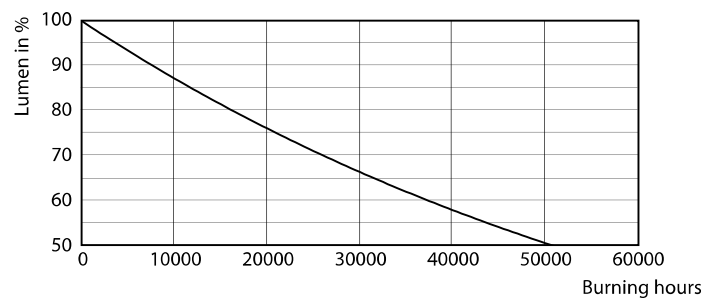

## Vida útil

LEDtube 25K FailureRate

LEDtube 25K

LEDtube 25K 1 LumenVsTc

LEDtube 25K