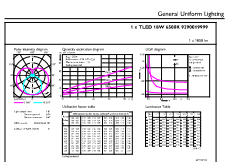

Dados fotométricos

LEDtube 18W G13 1850lm 865