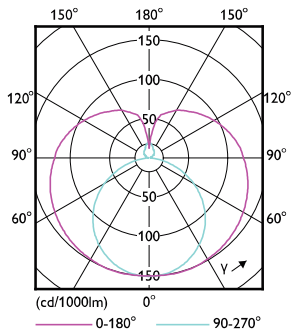

CorePro LEDtube EM/Mains

Dados fotométricos

LEDtube 18W G13 1850lm