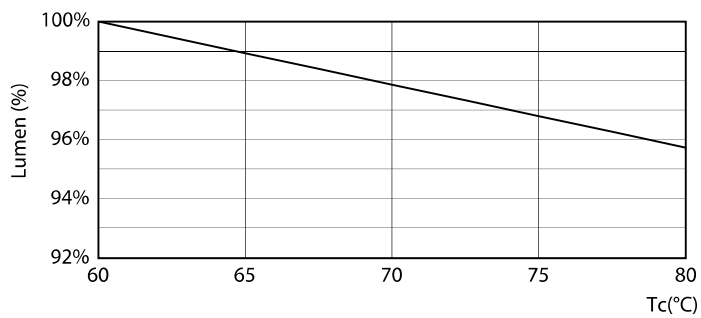

LEDtube 25K 1 LumenVsTc